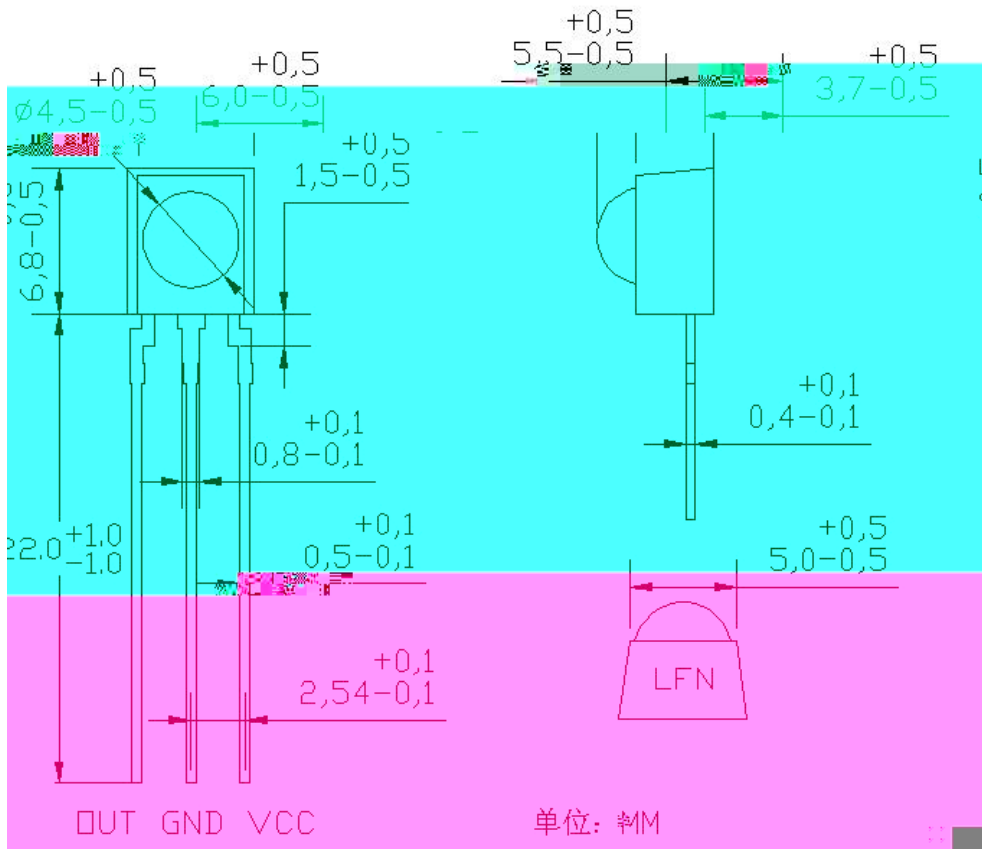

# LIGHT

<b>Part No.</b>	<b>LG-IRM2A538KEF3</b>		
-----------------	------------------------	--	--

[GHT]

|

|

|

14

15

1).

2).

3).

4).

5).

6).

3

7).