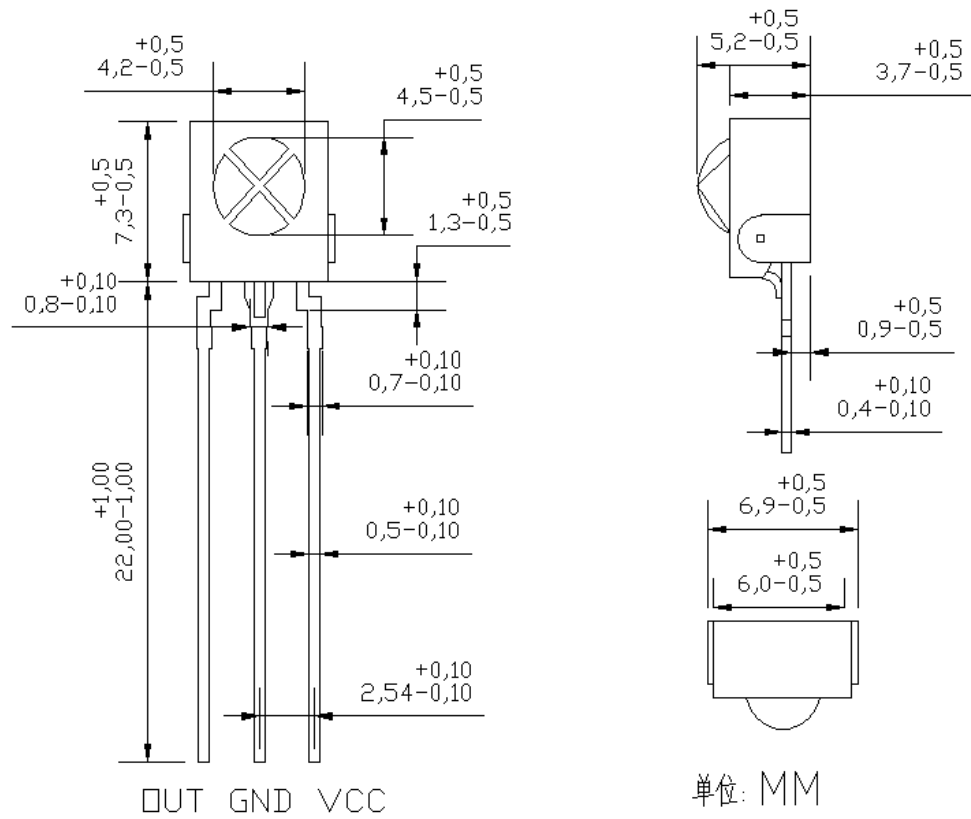

LIGHT ELECTRONICS CO., LTD.

Part No.	LG-IRM2A438KSF3		
-----------------	------------------------	--	--

LIGHT ELECTRONICS CO., LTD.

LI

LIGHT ELECTRONICS CO., LTD.

150mm× 190mm

(pcs /)	(/)	(/)
500	10	4