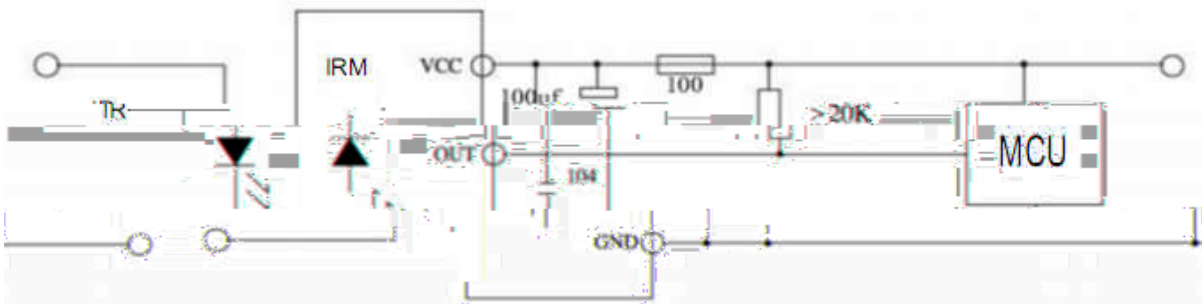

LIGHT ELECTRONICS CO., LTD.

Part No.	LG-IRM2A438KSF3		
-----------------	------------------------	--	--

LIGHT ELECTRONICS CO., LTD.

LI

LIGHT ELECTRONICS CO., LTD.

150mm× 190mm

(pcs /)	(/)	(/)
500	10	4