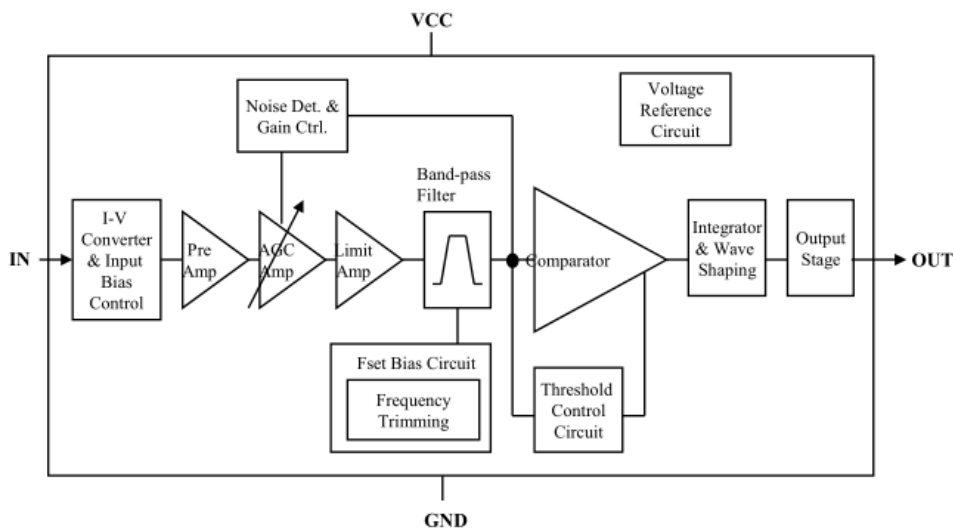

LIGHT ELECTRONICS CO., LTD.

Part No.	LG-IRM2A438KSF3		
-----------------	------------------------	--	--

LIGHT ELECTRONICS CO., LTD.

LI

LIGHT ELECTRONICS CO., LTD.

150mm× 190mm

(pcs /)	(/)	(/)
500	10	4